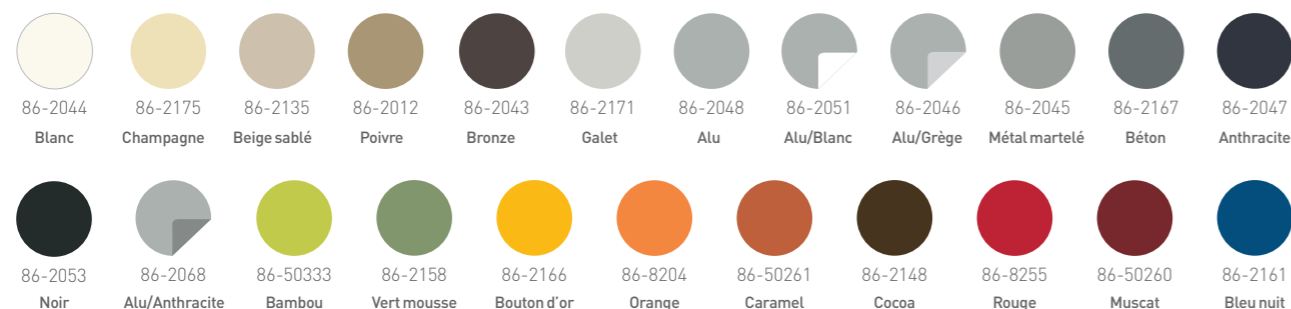

→ Quand la moustiquaire devient store de haute technologie

Seul un store technologiquement très abouti permet de constituer une bonne alternative à la moustiquaire. Profalux a choisi Soltis 86, fabriqué selon la technologie Précontraint Serge Ferrari.

Aux qualités reconnues de la barrière anti insectes, le store Soltis 86 apporte la création d'une ambiance lumineuse agréable et personnalisable. La contexture micro aérée du matériau procure un excellent contact visuel avec l'extérieur : la vue n'est pas occultée.

Le store une fois baissé protège votre intérieur des vues de l'extérieur et crée un matelas d'air isolant qui s'ajoute à celui du volet. Deux barrières successives pour gagner encore en isolation et faire davantage d'économies d'énergie.

→ Osez la couleur !

La large gamme des couleurs de stores Soltis 86 permet à chacun de composer l'ambiance qu'il souhaite pour son intérieur.

Protégez-vous des insectes tout en choisissant une solution design et moderne.

86-2175

COLORIS

VMS peut être éligible à la TVA réduite et au CITE Crédit d'Impôts pour la Transition Energétique (sous conditions)