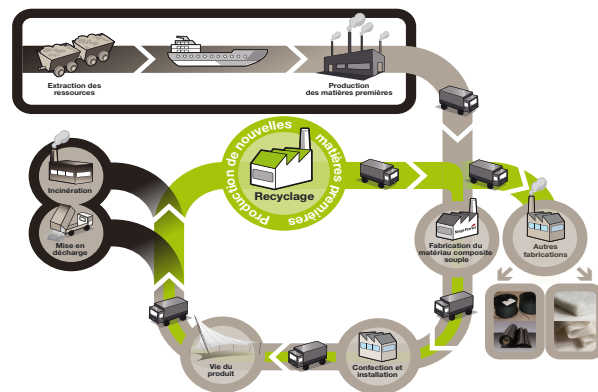

## SERGE FERRARI, CRÉATEUR DE MATÉRIAUX COMPOSITES SOUPLES INNOVANTS

Depuis 1973, le groupe Serge Ferrari conçoit, fabrique et distribue des produits permettant de relever les défis majeurs de demain comme la construction durable, la maîtrise énergétique ou encore la protection et le renouvellement des ressources.

### LA TECHNOLOGIE SERGE FERRARI FAIT TOUTE LA DIFFÉRENCE

La technologie brevetée Précontraint Serge Ferrari consiste à maintenir la membrane en tension durant tout le cycle de fabrication. Ce procédé unique apporte aux matériaux Serge Ferrari une résistance mécanique et une durabilité supérieures dans le temps.

### MIEUX AVEC MOINS: L'ENGAGEMENT SERGE FERRARI

**80 %** de l'impact environnemental provient de l'extraction des matières premières.

Face à ce constat, Serge Ferrari a misé en 2004 sur la recherche et l'innovation pour trouver une solution de recyclage. Taxyloop® est née de cette recherche et permet de recycler les matériaux composites en fin de vie et les déchets de coupe des ateliers, en créant de nouvelles matières premières utilisables. Une démarche éco-responsable de Serge Ferrari et de ses partenaires.